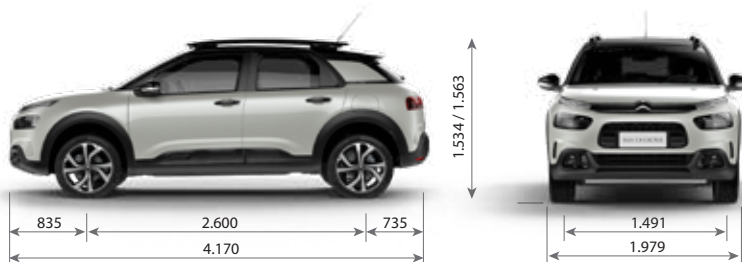

Siguinos en: /citroenarg

INSPIRED BY YOU